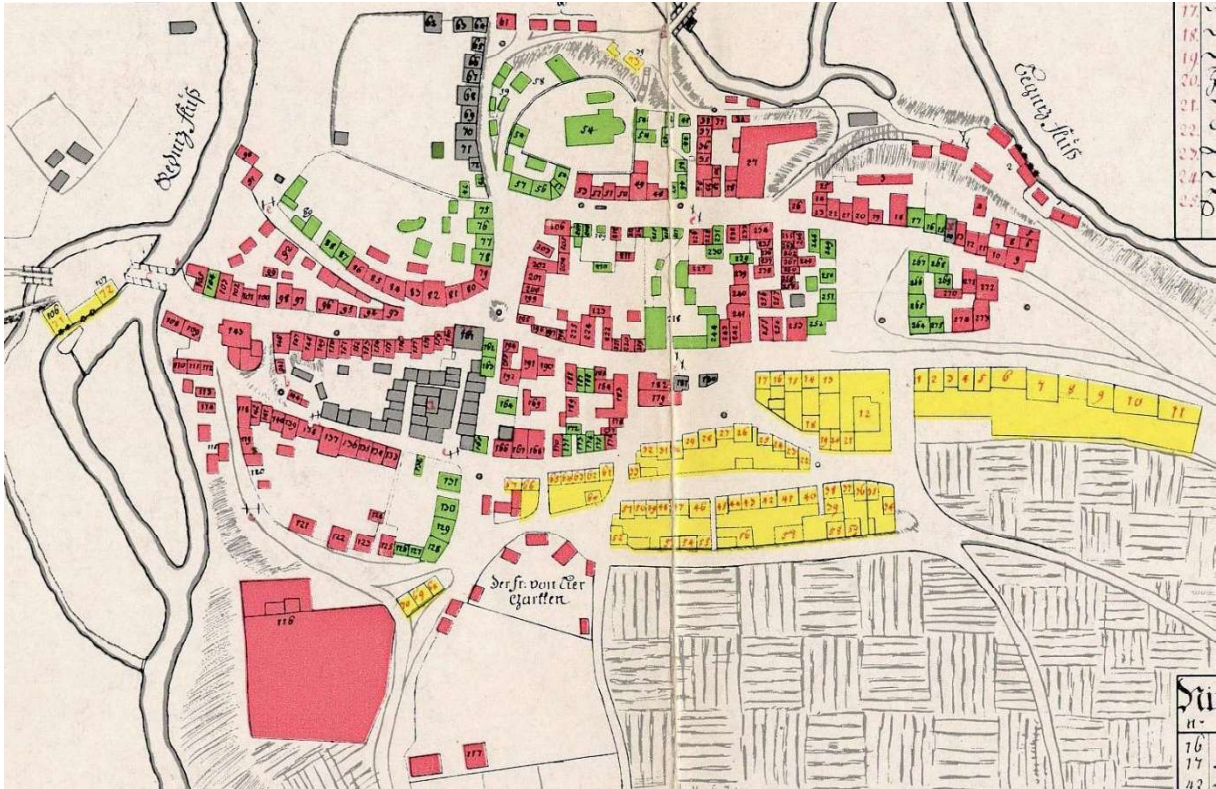

## Fürth, Historische Stadtpläne

Vetterplan 1717 (Ausschnitt)

Altstadt 1960

Gänsbühl-Sanierung 1966 (Plan städt. Bauamt)

Innenstadt 2018