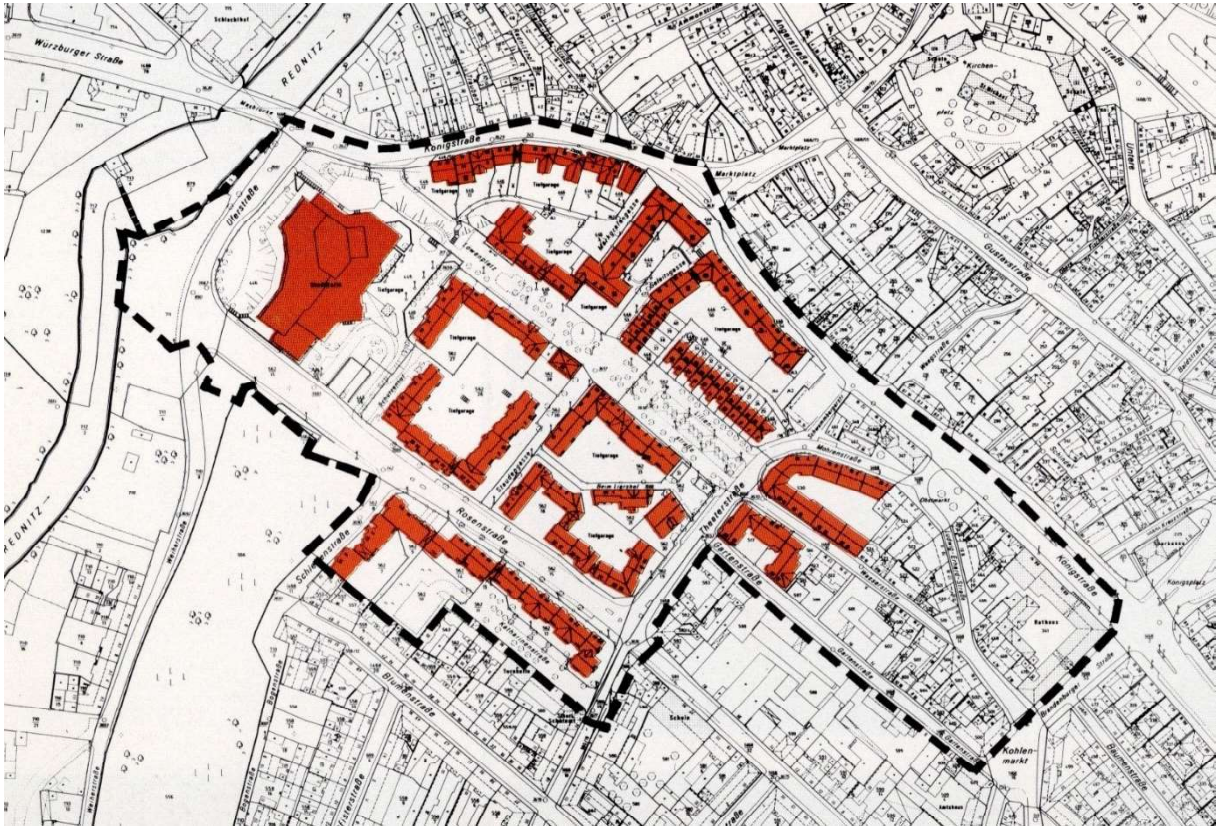

## Fürth, Historische Stadtpläne

Vetterplan 1717 (Ausschnitt)

Altstadt 1960

Gänsbühl-Sanierung 1966 (Plan städt. Bauamt)

Innenstadt 2018